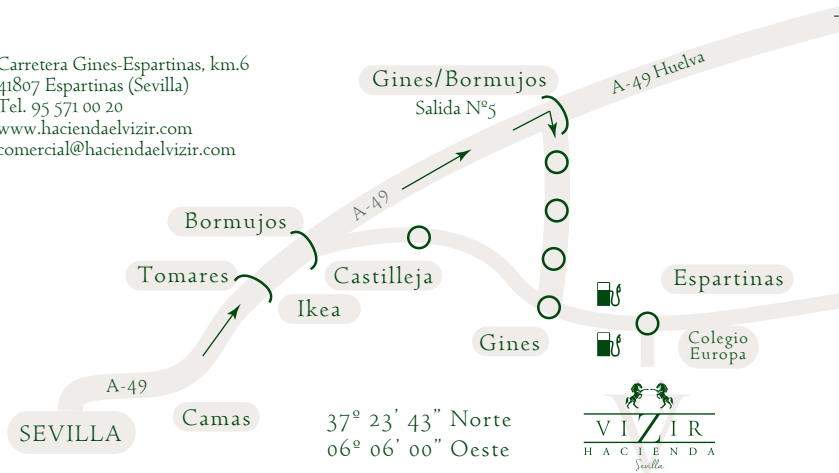

Carretera Gines-Espartinas, km.6
41807 Espartinas (Sevilla)
Tel. 95 571 00 20
www.haciendaelvizir.com
comercial@haciendaelvizir.com

37° 23' 43" Norte
06° 06' 00" Oeste